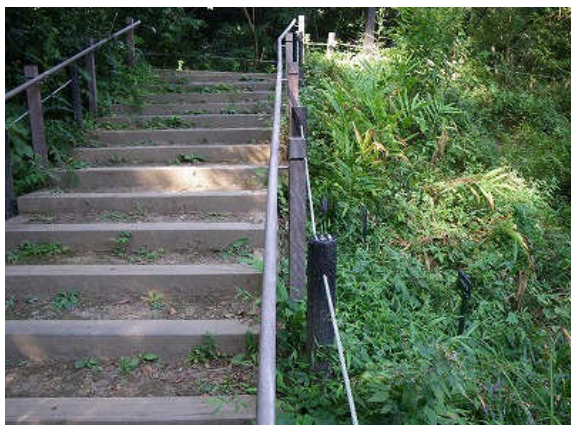

<1年後の姿>

紫外線により色はグレーに退色している。
グリーンハートの手摺φ36のエアクラック及びササクレは観られない。
エクステリアの**世界的な最高級木材チーク(Teak)**
に勝るとも劣らない材の証である。