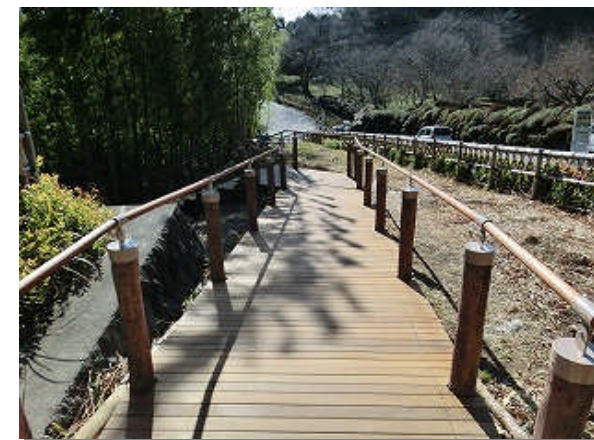

<施工後>

床板:イペ材
手摺:グリーンハート材 φ40

<施工後>

<施工後>