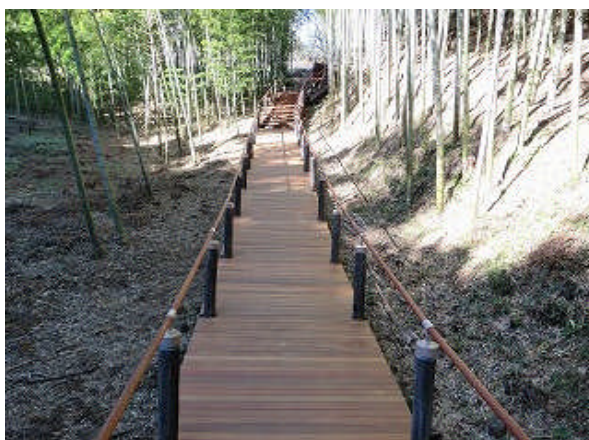

<施工後>

床板:イペ材
手摺:グリーンハート材 φ40

<施工後>

<施工後>