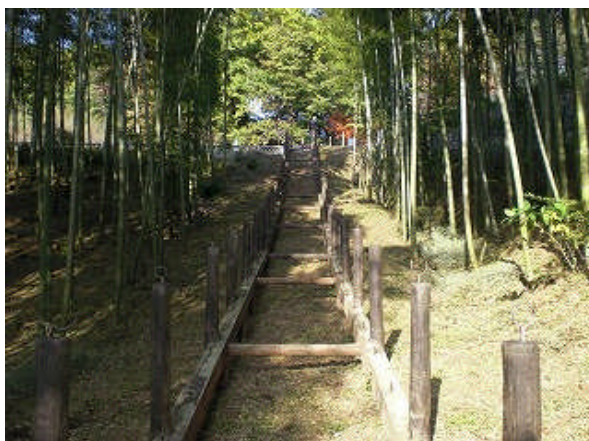

<施工前>