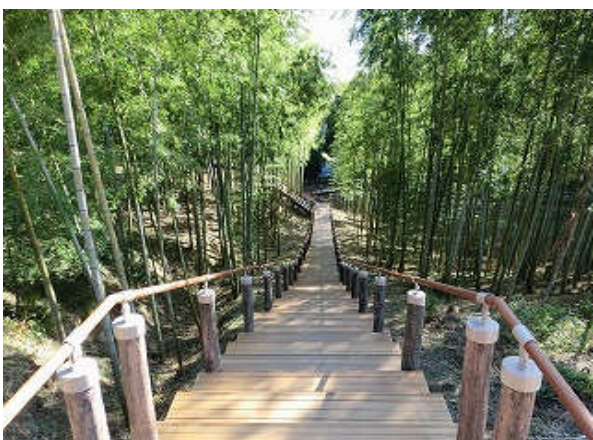

<施工後>

床板:イペ材
手摺:グリーンハート材 φ40

<施工後>

<施工後>